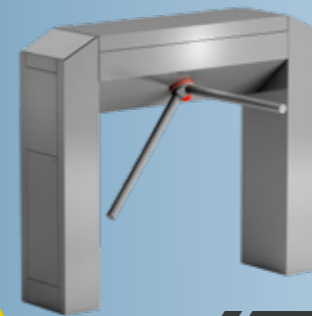

v4u

we for you

Robuster Zutritts-Scanner im wetterfesten Edelstahlgehäuse

Eine kompakte & universelle Lösung
für 1D/2D Barcode und RFID Medien.

Direktes audiovisuelles Feedback
über das große grafische Display.

Die unkomplizierte Zutrittskontrolle sorgt
für ein reibungsloses Besuchererlebnis.

Robuste & witterungsbeständige Edelstahlausführung

Kompaktes Design für den Innen- und Außenbereich

Effiziente Abwicklung großer Besucherströme

Schnelles Barcode/RFID Lesen mit verzögerungsfreier Validierung und Freigabe

Universelle Anbindung an Drehsperren & Schranken

Individualisierbares Design und Feedback

Vario 1100 / 1300

Modul Cross 2/3 Arm

» Großer Lesebereich optimiert auch für das Lesen von Smartphones und Print@Home Tickets

» v4u I/O Modul für direkte potentialfreie Anbindung an Drehsperre, Schrankenanlagen, Schiebetüren und Sonderlösungen