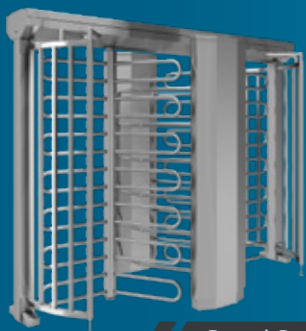

Portal Drehkreuz Ecco